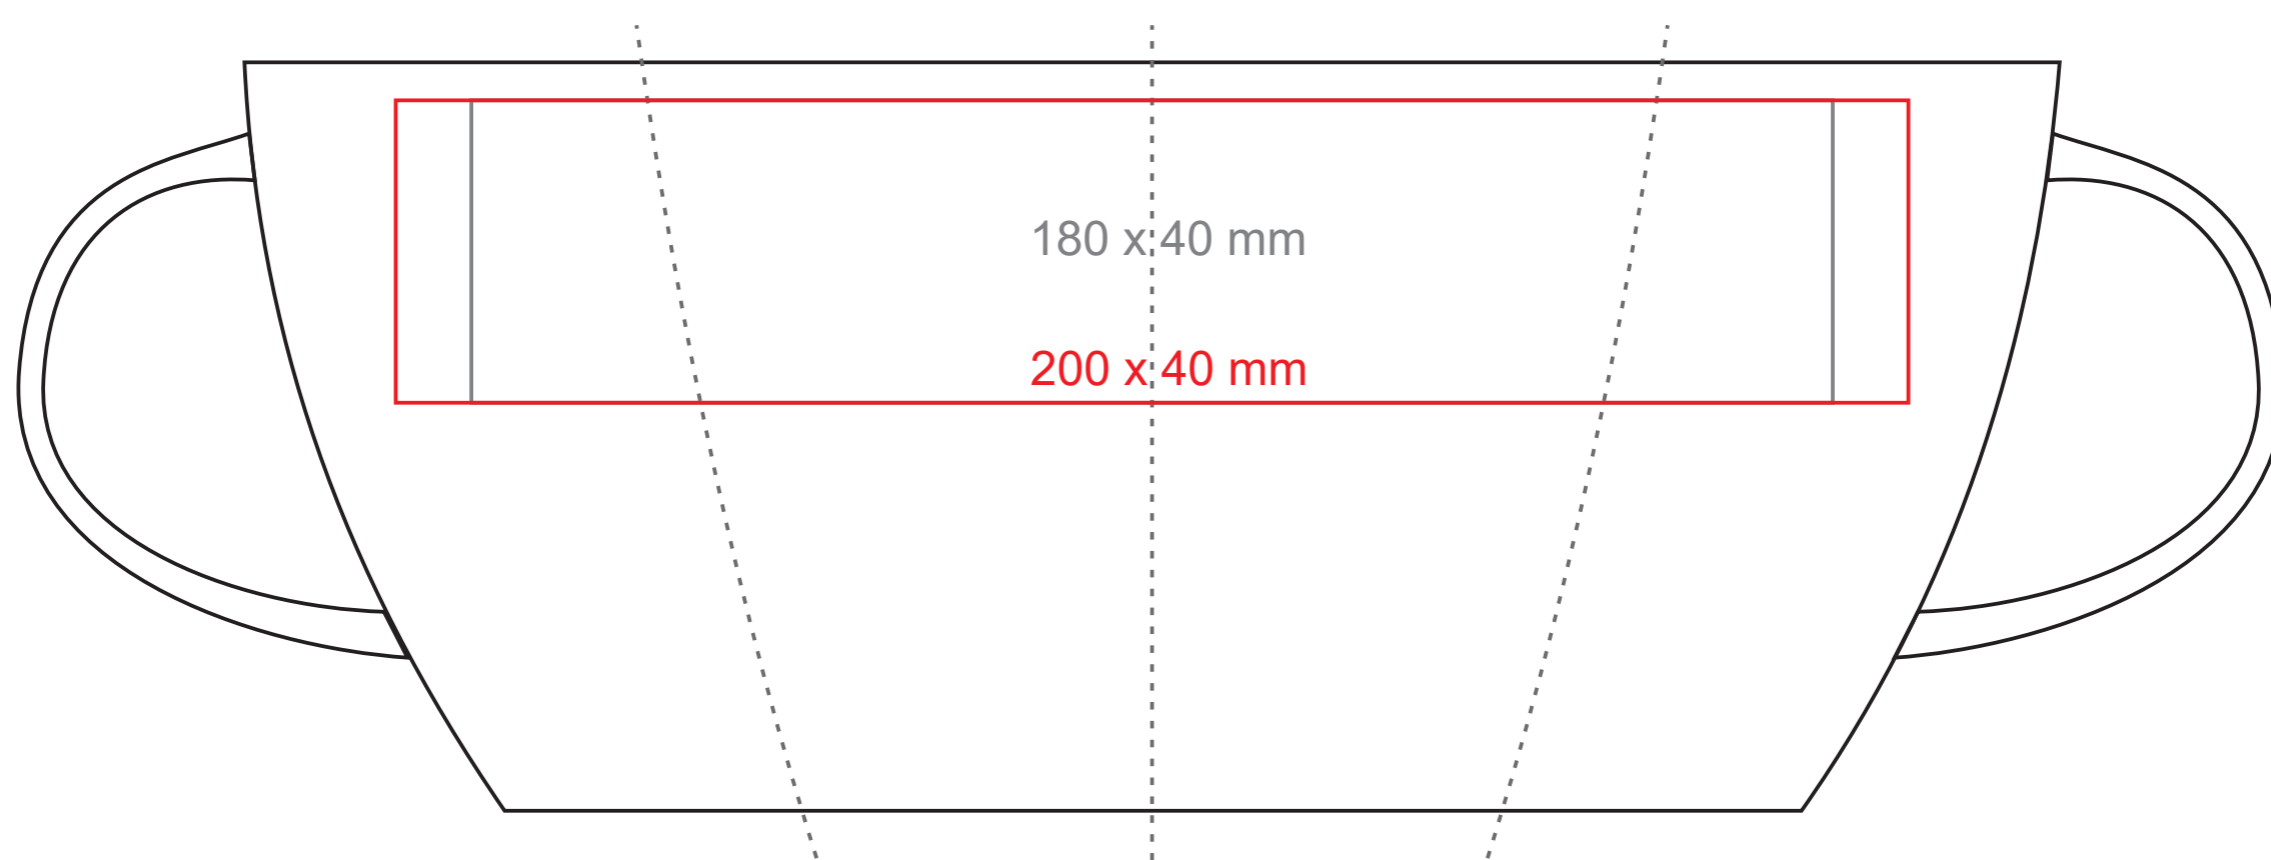

Easy

300 ml / h: 99 mm / Ø 85 mm
kubek z łyżeczką h:124 mm

Nadruk wewnątrz na ściance - 50 x 20 mm
Nadruk wewnątrz na dnie - Ø 30 mm
Nadruk od spodu - Ø 40 mm

*W przypadku projektów dla kalkomanii wybiegających poza standardową powierzchnię nadruku prosimy o kontakt z działem handlowym.

legenda

- Nadruk kalkomania (Transfer Print)
- Piaskowanie (Sensitive Touch)
- Nadruk bezpośredni (Direct Print)