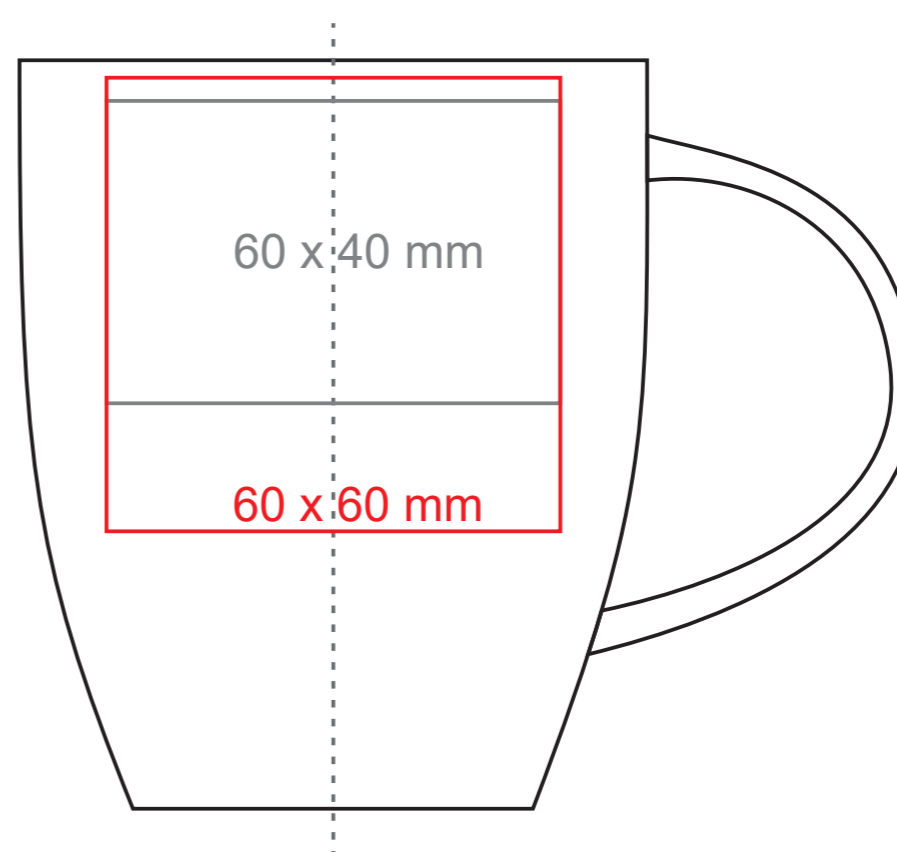

Easy

300 ml / h: 99 mm / Ø 85 mm
kubek z łyżeczką h:124 mm

Nadruk wewnątrz na ściance - 50 x 20 mm
Nadruk wewnątrz na dnie - Ø 30 mm
Nadruk od spodu - Ø 40 mm

*W przypadku projektów dla kalkomanii wybiegających poza standardową powierzchnię nadruku prosimy o kontakt z działem handlowym.