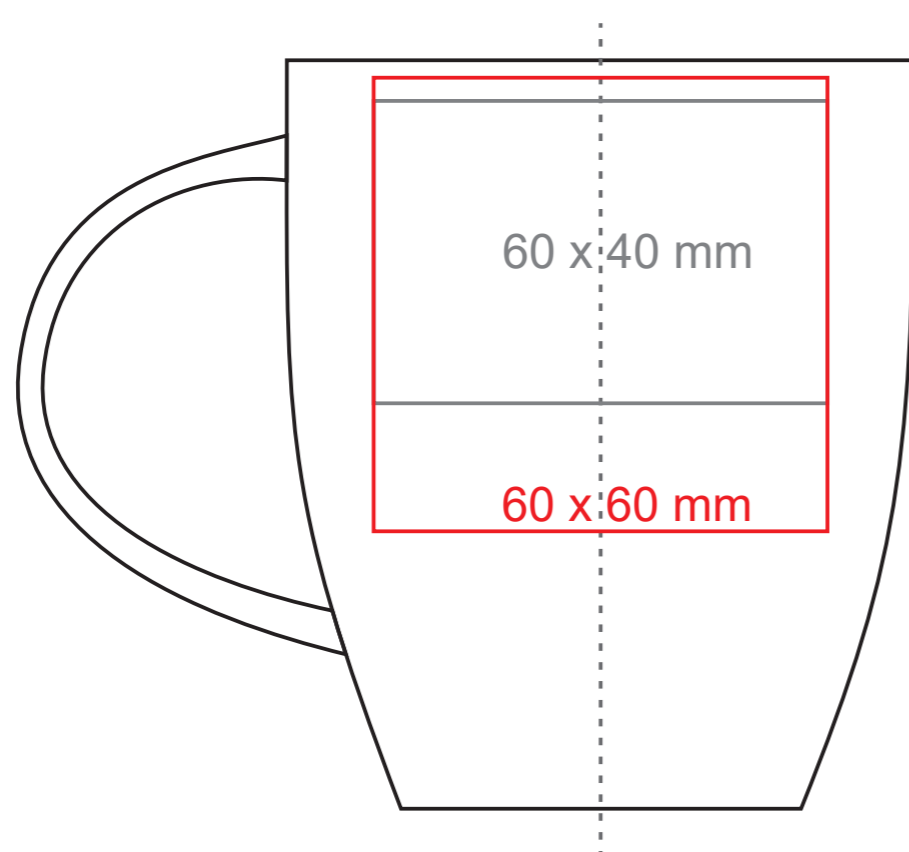

Easy

300 ml / h: 99 mm / Ø 85 mm
kubek z łyżeczką h:124 mm

Nadruk wewnątrz na ściance - 50 x 20 mm
Nadruk wewnątrz na dnie - Ø 30 mm
Nadruk od spodu - Ø 40 mm

*W przypadku projektów dla kalkomanii wybiegających poza standardową powierzchnię nadruku prosimy o kontakt z działem handlowym.